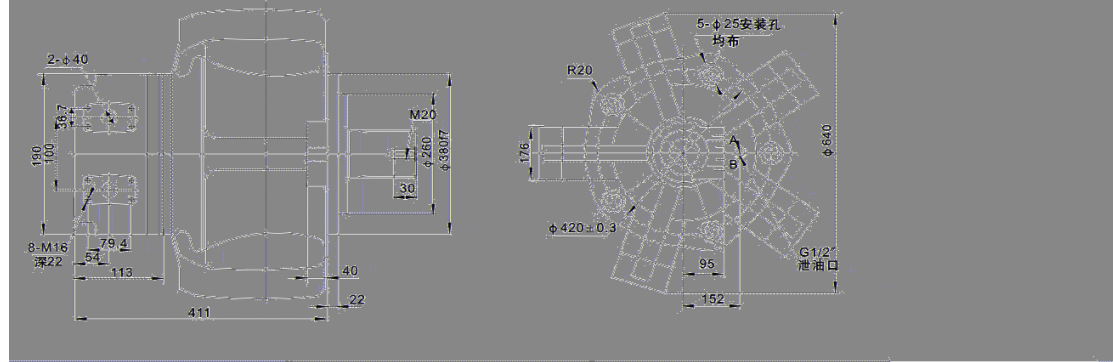

LM31-2500~5000 安装联接尺寸图

**YLM31系列性能图**