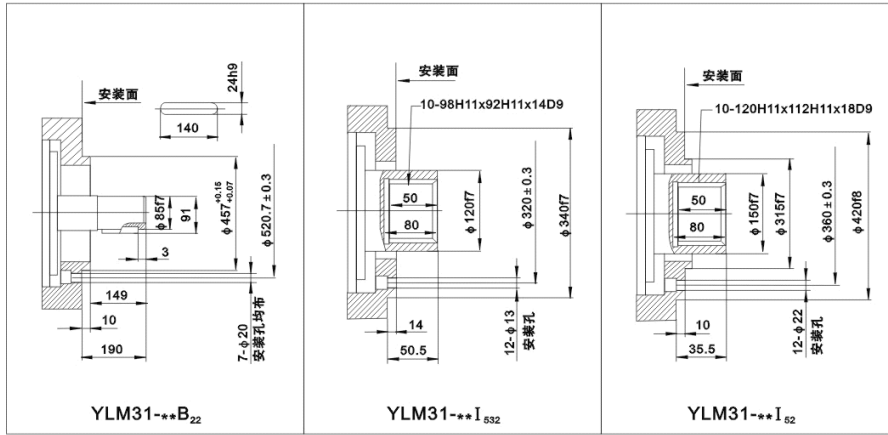

LM31-2500~5000 安装联接尺寸图

**YLM31系列性能图**