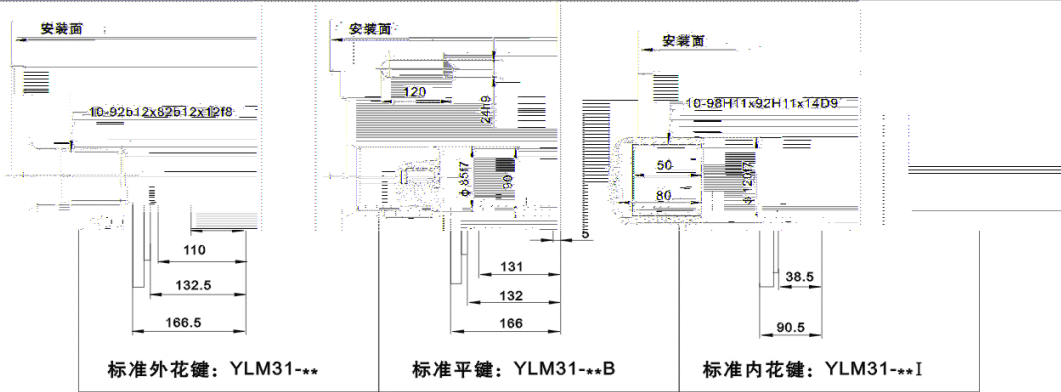

LM31-2500~5000 安装联接尺寸图

**YLM31系列性能图**