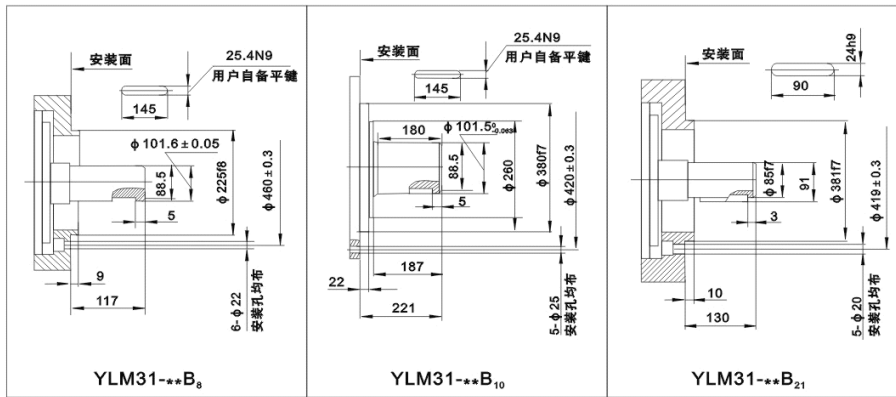

LM31-2500~5000 安装联接尺寸图

**YLM31系列性能图**