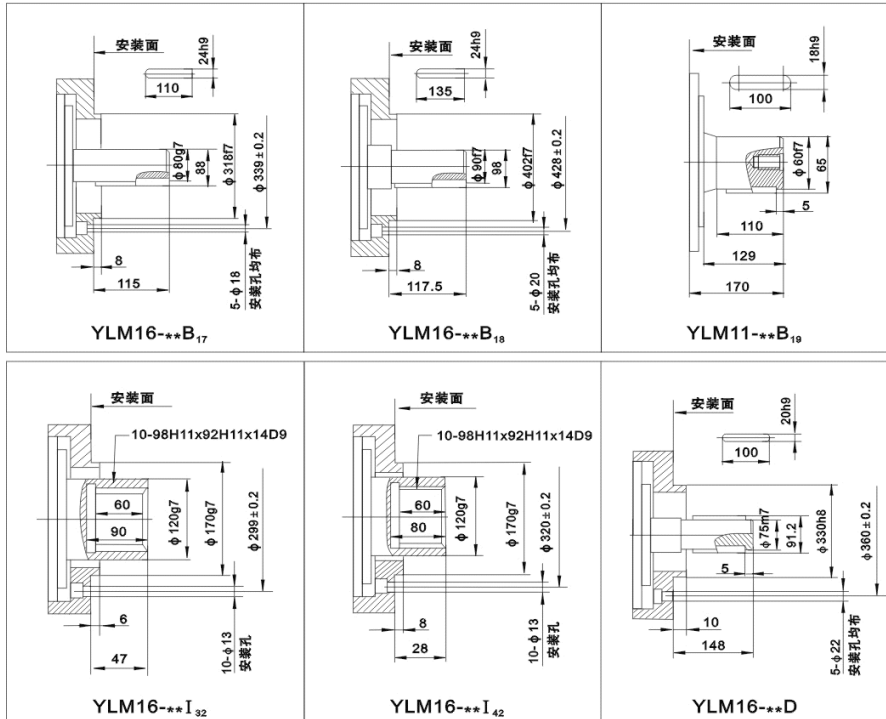

YLM16-1400~2400 安装联接尺寸图

**YLM16 系列性能图**