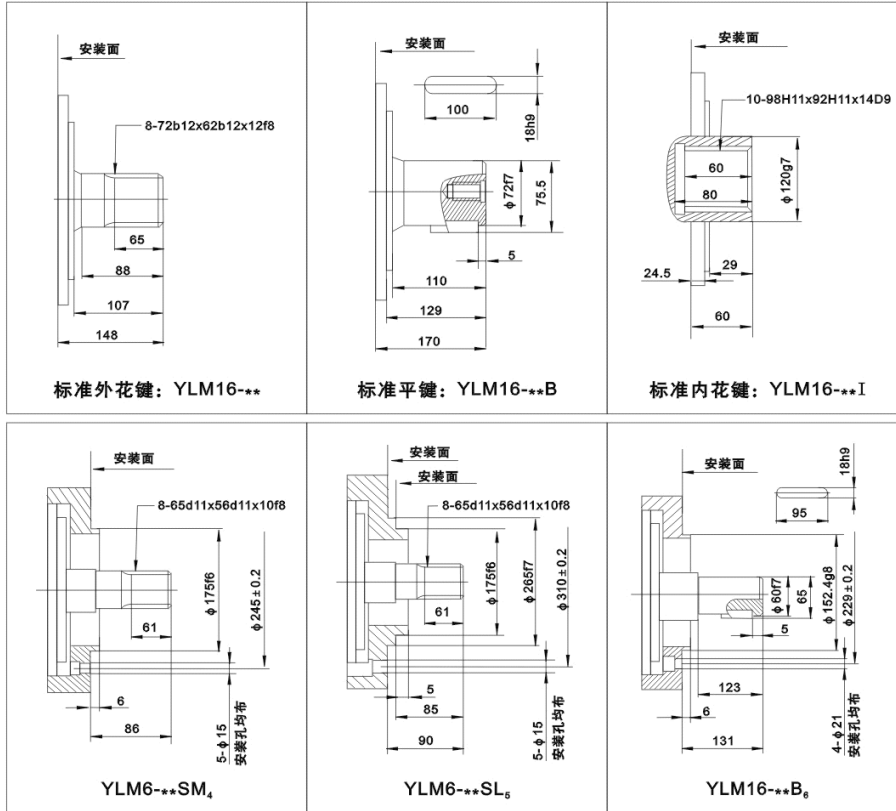

YLM16-1400~2400 安装联接尺寸图

**YLM16 系列性能图**