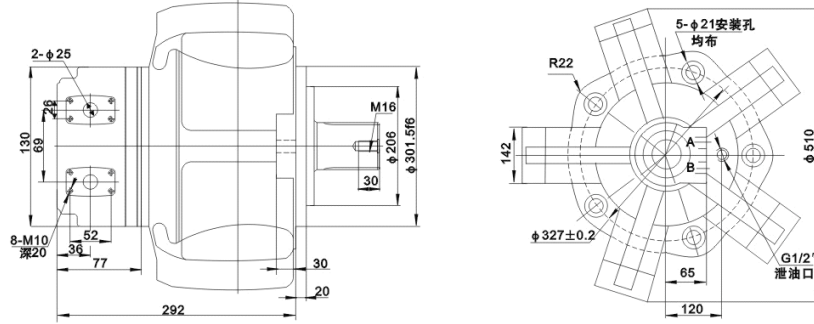

YLM16-1400~2400 安装联接尺寸图

**YLM16 系列性能图**