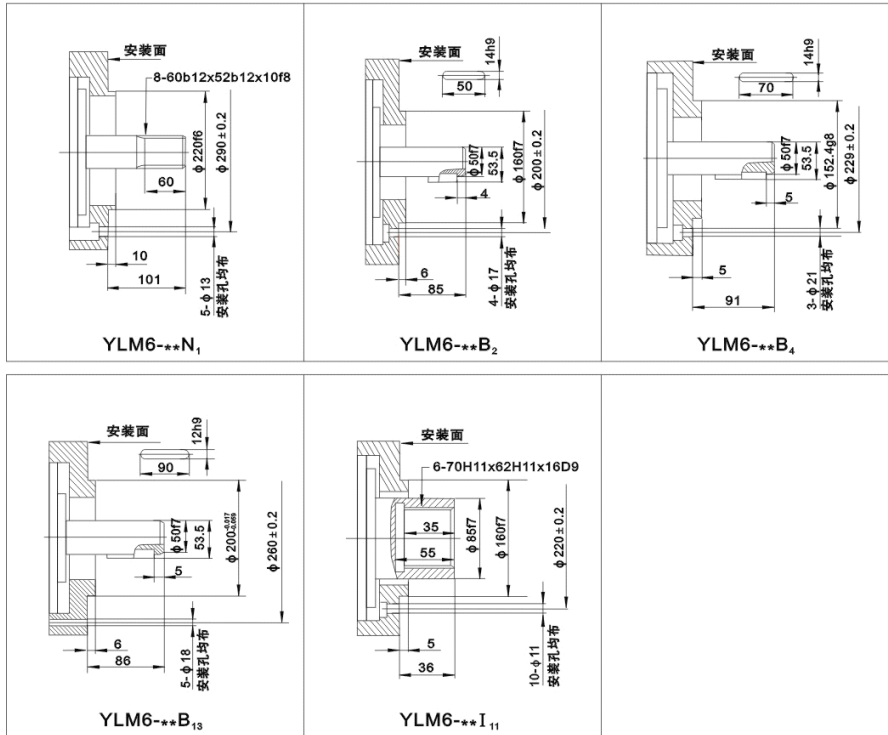

YLM6-400~750 安装联接尺寸图

YLM6系列性能图