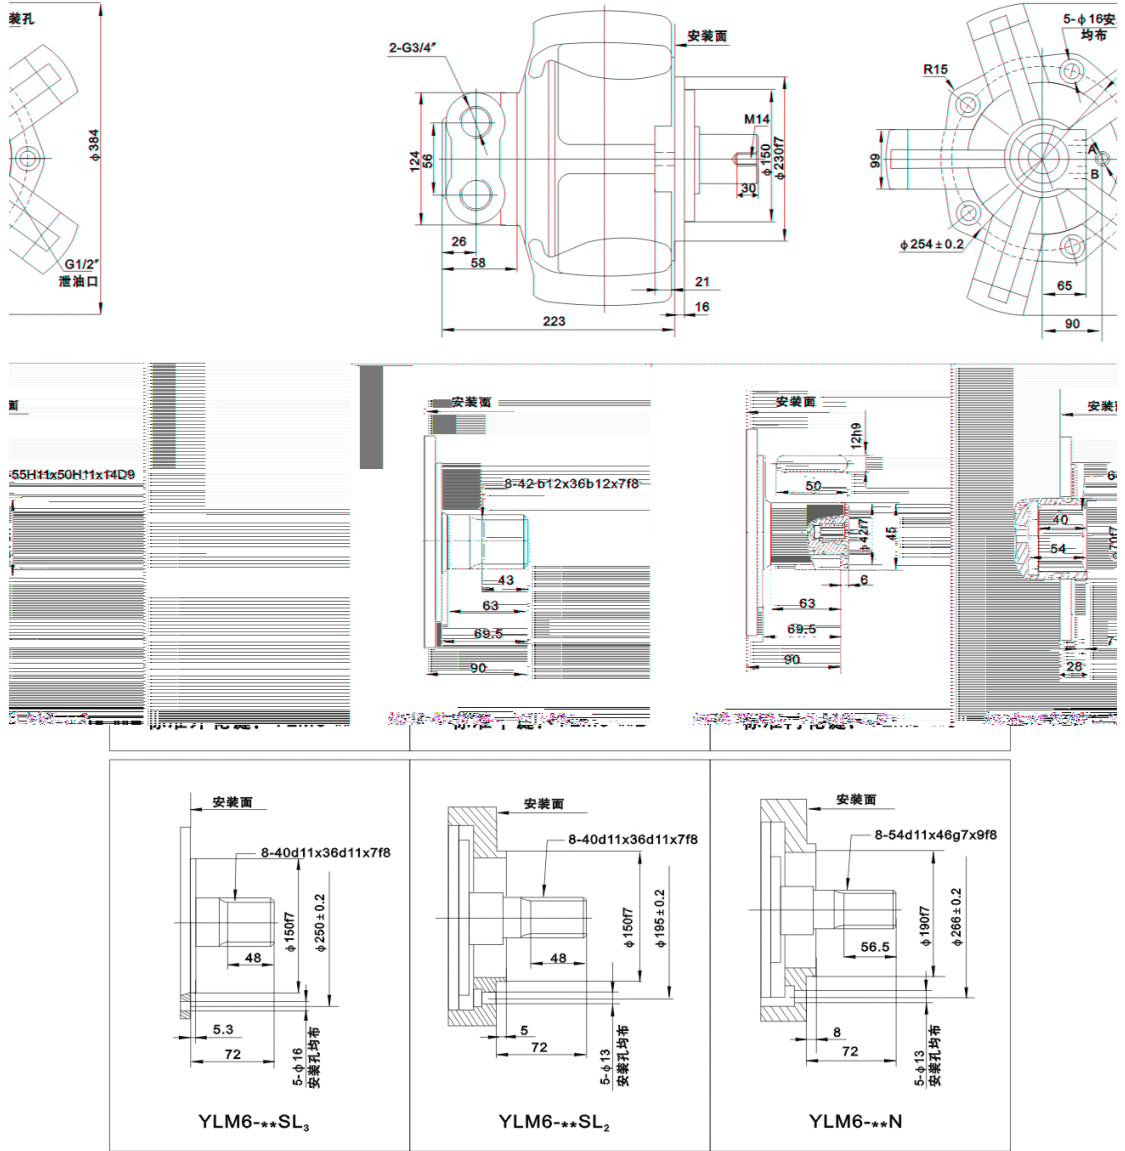

YLM6-400~750 安装联接尺寸图

YLM6系列性能图