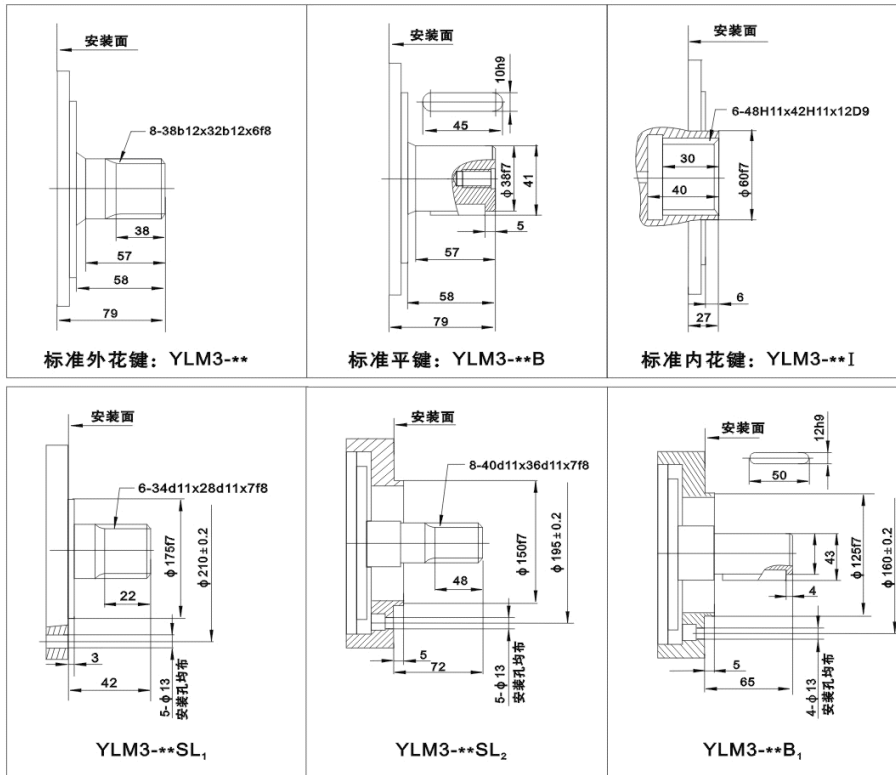

YLM3-200~400 安装联接尺寸图

**YLM3 系列性能图**