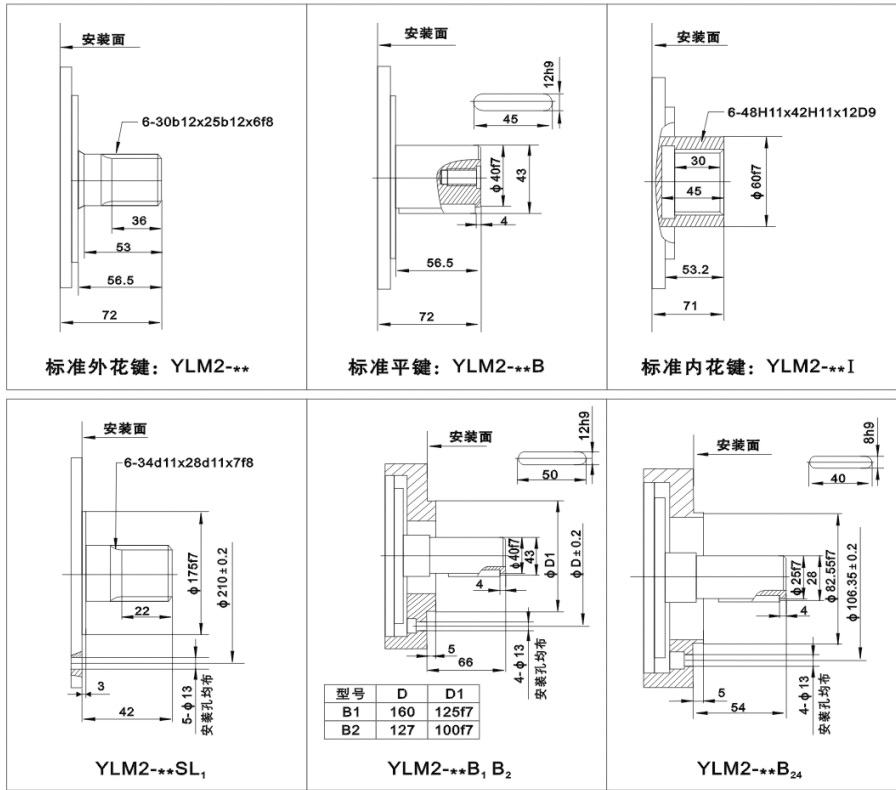

YLM2-100~250 安装联接尺寸图

YLM2系列性能图