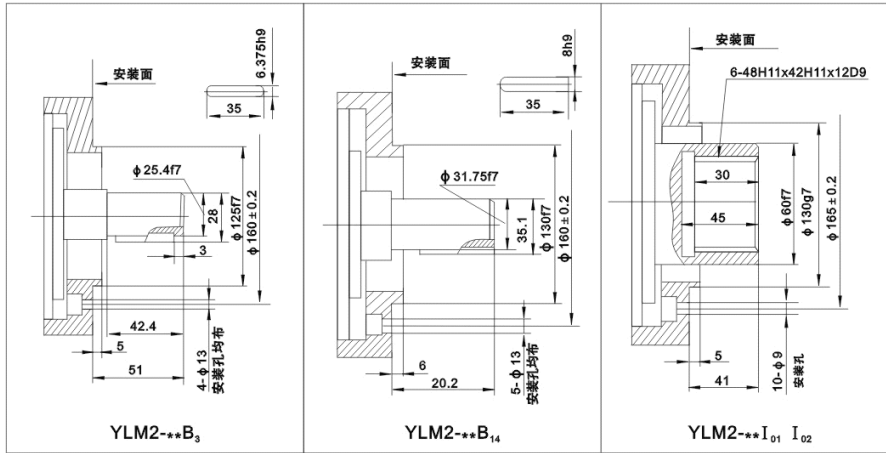

YLM2-100~250 安装联接尺寸图

YLM2系列性能图